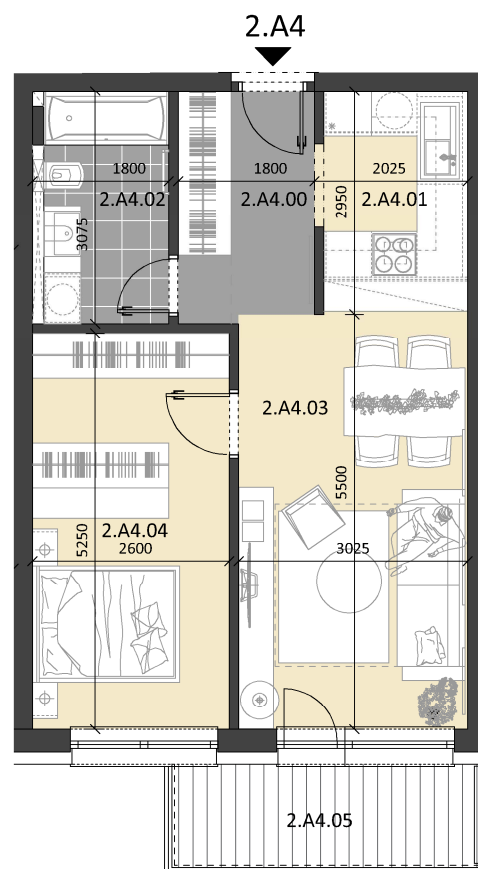

BYTOVÝ DOM
PELARGÓNIUM
ZÁLESIE

BYT : 2.A4

PODLAŽIE : 2

POČET IZIEB : 2

ORIENTÁCIA : JUHOVÝCHOD

2.A4.00	Predsieň + Šatník	5,40 m ²
2.A4.01	Kuchyňa	5,74 m ²
2.A4.02	Kúpeľňa	5,46 m ²
2.A4.03	Obývacia izba	16,64 m ²
2.A4.04	Izba	13,65 m ²
2.06	Kobka 2.A4	3,39 m ²
Výmera interiéru (podlahová plocha bytu)		50,28 m²

2.A4.05	Balkón	5,52 m ²
Výmera exteriéru		5,52 m²
Celková výmera bytu		55,80 m²