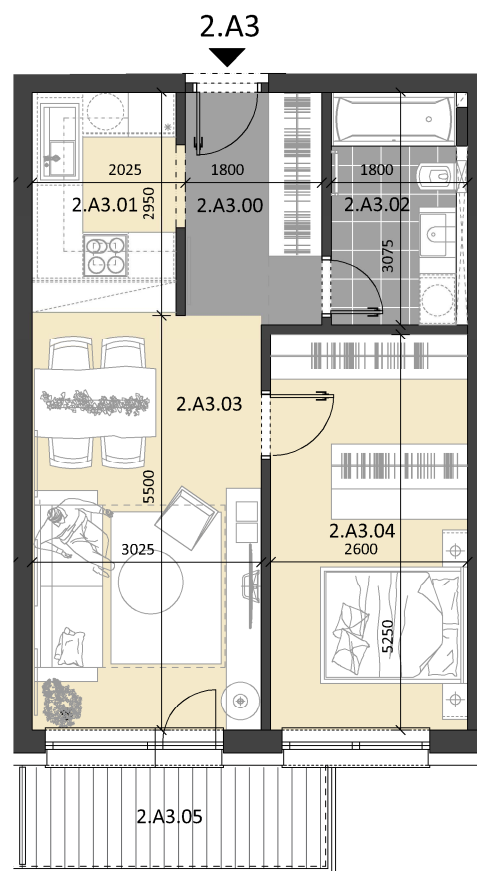

BYTOVÝ DOM  
PELARGÓNIUM  
ZÁLESIE

BYT : 2.A3

PODLAŽIE: 2

POČET IZIEB: 2

ORIENTÁCIA: JUHOVÝCHOD

2.A3.00	Predsieň + Šatník	5,40 m <sup>2</sup>
2.A3.01	Kuchyňa	5,74 m <sup>2</sup>
2.A3.02	Kúpeľňa	5,46 m <sup>2</sup>
2.A3.03	Obývacia izba	16,64 m <sup>2</sup>
2.A3.04	Izba	13,65 m <sup>2</sup>
1.08	Kobka 2.A3	3,93 m <sup>2</sup>
<b>Výmera interiéru (podlahová plocha bytu)</b>		<b>50,82 m<sup>2</sup></b>
2.A3.05	Balkón	5,52 m <sup>2</sup>
<b>Výmera exteriéru</b>		<b>5,52 m<sup>2</sup></b>
<b>Celková výmera bytu</b>		<b>56,34 m<sup>2</sup></b>