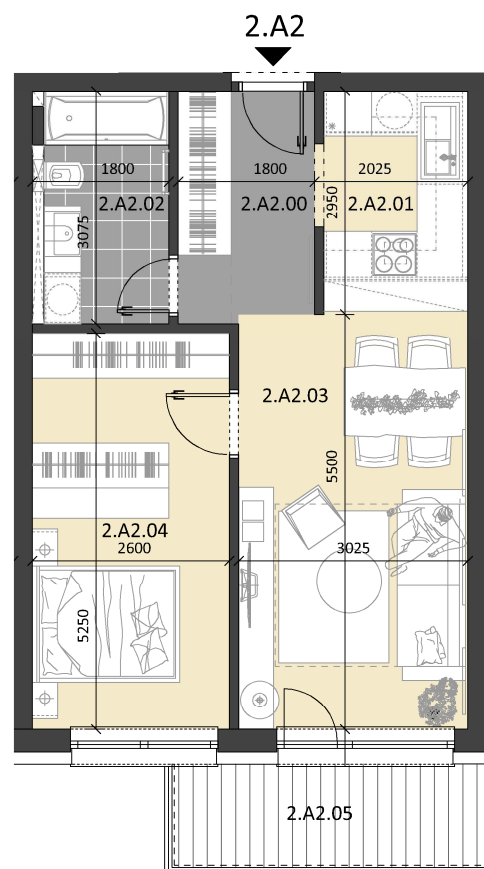

BYTOVÝ DOM
PELARGÓNIUM
ZÁLESIE

BYT : 2.A2

PODLAŽIE: 2

POČET IZIEB: 2

ORIENTÁCIA: JUHOVÝCHOD

2.A2.00	Predsieň + Šatník	5,40 m ²
2.A2.01	Kuchyňa	5,74 m ²
2.A2.02	Kúpeľňa	5,46 m ²
2.A2.03	Obývací izba	16,64 m ²
2.A2.04	Izba	13,65 m ²
1.07	Kobka 2.A2	3,93 m ²
Výmera interiéru (podlahová plocha bytu)		50,82 m²
2.A2.05	Balkón	5,52 m ²
Výmera exteriéru		5,52 m²
Celková výmera bytu		56,34 m²