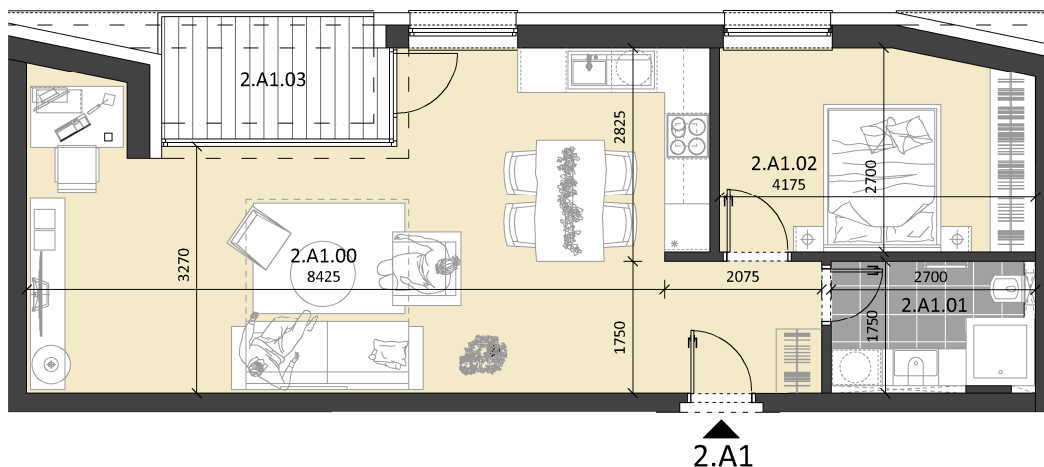

BYTOVÝ DOM
PELARGÓNIUM
ZÁLESIE

BYT : 2.A1

PODLAŽIE: 2

POČET IZIEB: 2

ORIENTÁCIA: SEVEROZÁPAD

2.A1.00	Obývacia izba + Kuchyňa	37,93 m ²
2.A1.01	Kúpeľňa	4,67 m ²
2.A1.02	Izba	10,91 m ²
2.07	Kobka 2.A1	3,44 m ²
Výmera interiéru (podlahová plocha bytu)		56,95 m²

2.A1.03	Loggia	4,09 m ²
Výmera exteriéru		4,09 m²
Celková výmera bytu		61,04 m²