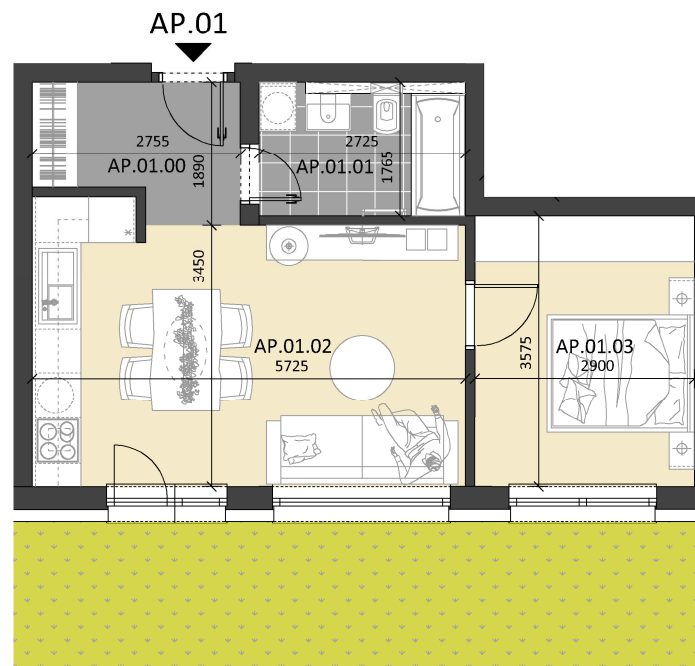

BYTOVÝ DOM
PELARGÓNIUM
ZÁLESIE

APARTMÁN : AP.01

PODLAŽIE: 1

POČET IZIEB: 2

ORIENTÁCIA: JUHOVÝCHOD

AP.01.00	Predsieň	4,45 m ²
AP.01.01	Kúpeľňa	4,81 m ²
AP.01.02	Obývacia izba + Kuchyňa	20,24 m ²
AP.01.03	Izba	10,36 m ²
Výmera interiéru (podlahová plocha bytu)		39,86 m²
Celková výmera bytu		39,86 m²

-RIEŠENIE ZARIADENIA APARTMÁNU JE LEN ILUSTRACNÉ
-UVEDENÉ ROZMERY A VÝMERY MIESTNOSTÍ SÚ LEN PREDBEŽNÉ A NEMUSIA SA ZHODOVAŤ S REALIZÁCIOU