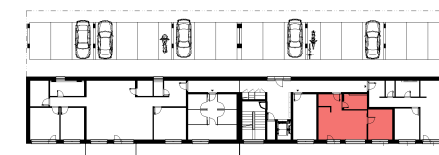

BYTOVÝ DOM
PELARGÓNIUM
ZÁLESIE

APARTMÁN : AP.01

PODLAŽIE: 1

POČET IZIEB: 2

ORIENTÁCIA: JUHOVÝCHOD

AP.01.00	Predsieň	4,45 m ²
AP.01.01	Kúpeľňa	4,81 m ²
AP.01.02	Obývacia izba + Kuchyňa	20,24 m ²
AP.01.03	Izba	10,36 m ²
Výmera interiéru (podlahová plocha bytu)		39,86 m²
Celková výmera bytu		39,86 m²

-RIEŠENIE ZARIADENIA APARTMÁNU JE LEN ILUSTRACNÉ
-UVEDENÉ ROZMERY A VÝMERY MIESTNOSTÍ SÚ LEN PREDBEŽNÉ A NEMUSIA SA ZHODOVAŤ S REALIZÁCIOU