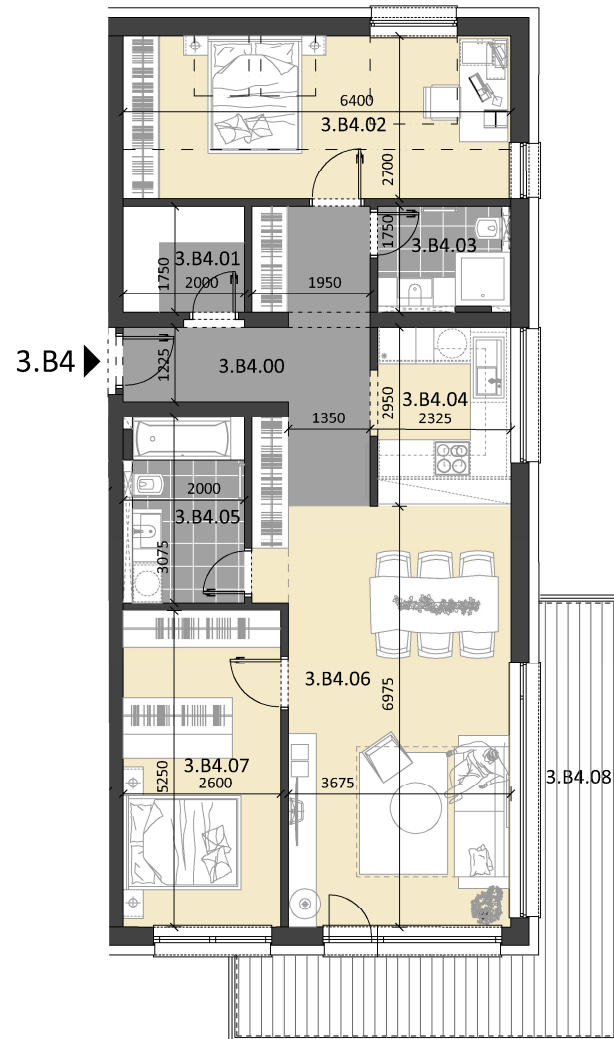

BYTOVÝ DOM
PELARGÓNIUM
ZÁLESIE

BYT : 3.B4

PODLAŽIE: 3

POČET IZIEB: 3

ORIENTÁCIA: JUHOVÝCHOD, SEVEROVÝCHOD, SEVEROZÁPAD

3.B4.00	Predsieň + Chodba + Šatník	11,97 m ²
3.B4.01	Sklad	3,50 m ²
3.B4.02	Izba	17,28 m ²
3.B4.03	Kúpeľňa	3,80 m ²
3.B4.04	Kuchyňa	6,62 m ²
3.B4.05	Kúpeľňa	6,07 m ²
3.B4.06	Obývacia izba	26,53 m ²
3.B4.07	Izba	13,65 m ²
3.09	Kobka 3.B4	7,93 m ²
Výmera interiéru (podlahová plocha bytu)		97,35 m²
3.B4.08	Balkón	17,74 m ²
Výmera exteriéru		17,74 m²
Celková výmera bytu		115,09 m²

-RIEŠENIE ZARIADENIA BYTU JE LEN ILLUSTRÁČNÉ
-UVEDENÉ ROZMERY A VÝMERY MIESTNOSTÍ SÚ LEN PREDBEŽNÉ A NEMUSIA SA ZHODOVAŤ S REALIZÁCIOU