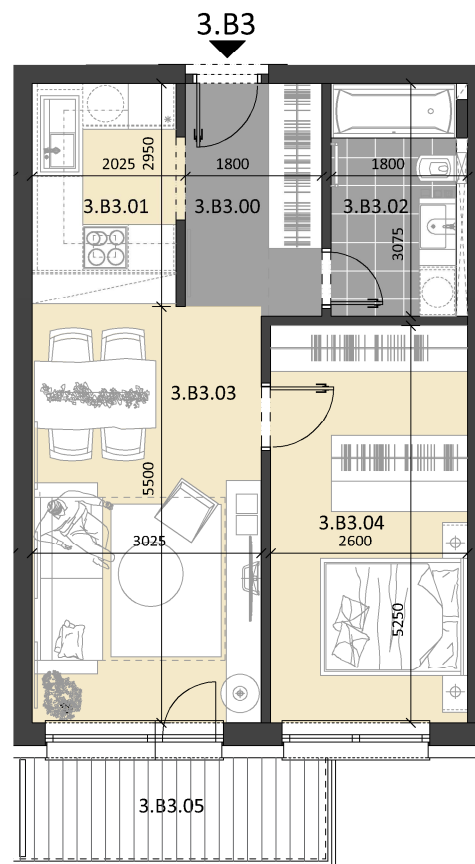

BYTOVÝ DOM
PELARGÓNIUM
ZÁLESIE

BYT : 3.B3

PODLAŽIE: 3

POČET IZIEB: 2

ORIENTÁCIA: JUHOVÝCHOD

3.B3.00	Predsieň + Šatník	5,40 m ²
3.B3.01	Kuchyňa	5,74 m ²
3.B3.02	Kúpeľňa	5,46 m ²
3.B3.03	Obývacia izba	16,64 m ²
3.B3.04	Izba	13,65 m ²
3.11	Kobka 3.B3	3,99 m ²
Výmera interiéru (podlahová plocha bytu)		50,88 m²
3.B3.05	Balkón	5,52 m ²
Výmera exteriéru		5,52 m²
Celková výmera bytu		56,40 m²