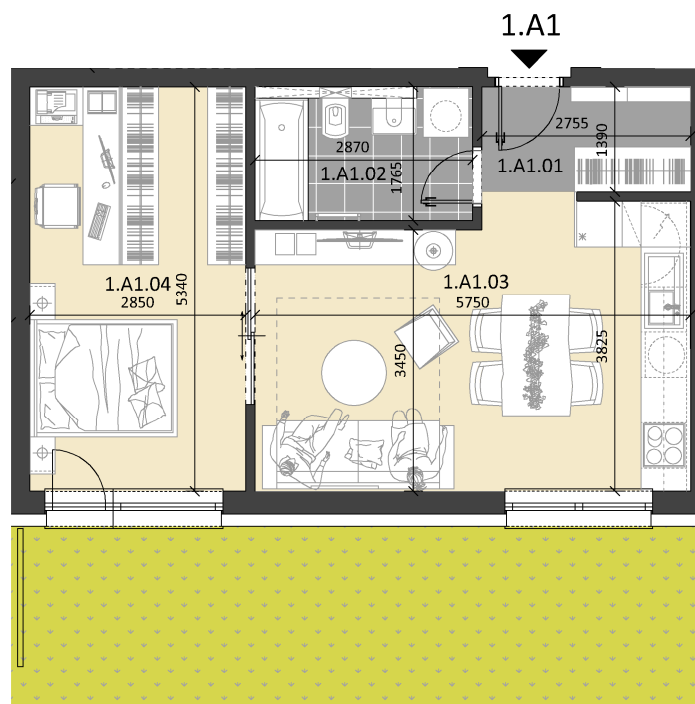

BYTOVÝ DOM
PELARGÓNIUM
ZÁLESIE

BYT : 1.A1

PODLAŽIE: 1

POČET IZIEB: 2

ORIENTÁCIA: JUHOVÝCHOD

1.A1.01	Predsieň	4,00 m ²
1.A1.02	Kúpeľňa + WC	5,06 m ²
1.A1.03	Obýv. izba + Kuchyňa + Jed. kút	21,03 m ²
1.A1.04	Izba + Pracovňa + Šatník	15,21 m ²
1.12	Kobka 1.A1	4,53 m ²

Výmera interiéru (podlahová plocha bytu) **49,83 m²**
Celková výmera bytu **49,83 m²**

-V CENE BYTU JE PODIEL NA POZEMKU POD BYTOVÝM DOMOM
-RIEŠENIE ZARIADENIA BYTU JE LEN ILLUSTRACNÉ
-UVEDENÉ ROZMERY A VÝMERY MIESTNOSTÍ SÚ LEN PREDBEŽNÉ A NEMUSIA SA ZHODOVAŤ S REALIZÁCIOU