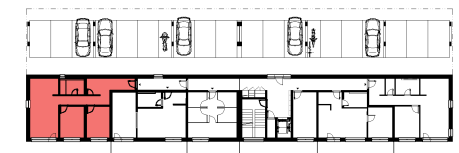

BYTOVÝ DOM  
PELARGÓNIUM  
ZÁLESIE

BYT : 1.A2

PODLAŽIE: 1

POČET IZIEB: 3

ORIENTÁCIA: JUHOVÝCHOD, JUHOZÁPAD, SEVEROZÁPAD

1.A2.01	Predsieň + Chodba	13,93 m <sup>2</sup>
1.A2.02	Obýv. izba + Kuchyňa + Jed. kút	23,37 m <sup>2</sup>
1.A2.03	Komora	2,11 m <sup>2</sup>
1.A2.04	Kúpeľňa + WC	5,44 m <sup>2</sup>
1.A2.05	Izba	10,73 m <sup>2</sup>
1.A2.06	Izba	10,27 m <sup>2</sup>
1.11	Kobka 1.A2	4,53 m <sup>2</sup>

Výmera interiéru (podlahová plocha bytu) 70,38 m<sup>2</sup>  
Celková výmera bytu 70,38 m<sup>2</sup>

-V CENE BYTU JE PODIEL NA POZEMKU POD BYTOVÝM DOMOM  
-RIEŠENIE ZARIADENIA BYTU JE LEN ILLUSTRACNÉ  
-UVEDENÉ ROZMERY A VÝMERY MIESTNOSTÍ SÚ LEN PREDBEŽNÉ A NEMUSIA SA ZHODOVAŤ S REALIZÁCIOU