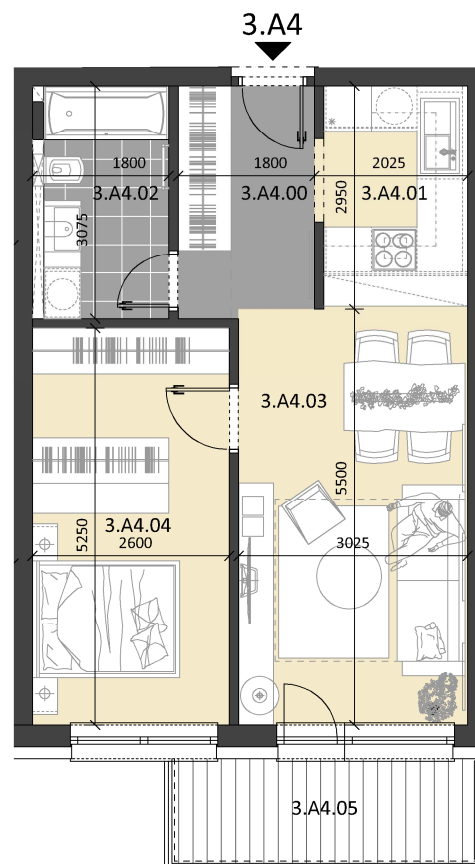

BYTOVÝ DOM
PELARGÓNIUM
ZÁLESIE

BYT : 3.A4

PODLAŽIE: 3

POČET IZIEB: 2

ORIENTÁCIA: JUHOVÝCHOD

3.A4.00	Predsieň + Šatník	5,40 m ²
3.A4.01	Kuchyňa	5,74 m ²
3.A4.02	Kúpeľňa	5,46 m ²
3.A4.03	Obývací izba	16,64 m ²
3.A4.04	Izba	13,65 m ²
3.06	Kobka 3.A4	3,99 m ²
Výmera interiéru (podlahová plocha bytu)		50,88 m²
3.A4.05	Balkón	5,52 m ²
Výmera exteriéru		5,52 m²
Celková výmera bytu		56,40 m²