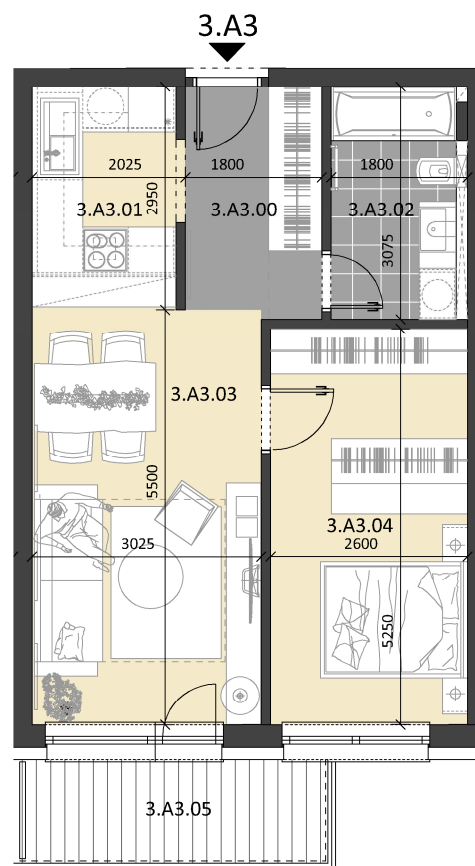

BYTOVÝ DOM  
PELARGÓNIUM  
ZÁLESIE

BYT : 3.A3

PODLAŽIE: 3

POČET IZIEB: 2

ORIENTÁCIA: JUHOVÝCHOD

3.A3.00	Predsieň + Šatník	5,40 m <sup>2</sup>
3.A3.01	Kuchyňa	5,74 m <sup>2</sup>
3.A3.02	Kúpeľňa	5,46 m <sup>2</sup>
3.A3.03	Obývacia izba	16,64 m <sup>2</sup>
3.A3.04	Izba	13,65 m <sup>2</sup>
2.11	Kobka 3.A3	3,44 m <sup>2</sup>
<b>Výmera interiéru (podlahová plocha bytu)</b>		<b>50,33 m<sup>2</sup></b>
3.A3.05	Balkón	5,52 m <sup>2</sup>
<b>Výmera exteriéru</b>		<b>5,52 m<sup>2</sup></b>
<b>Celková výmera bytu</b>		<b>55,85 m<sup>2</sup></b>