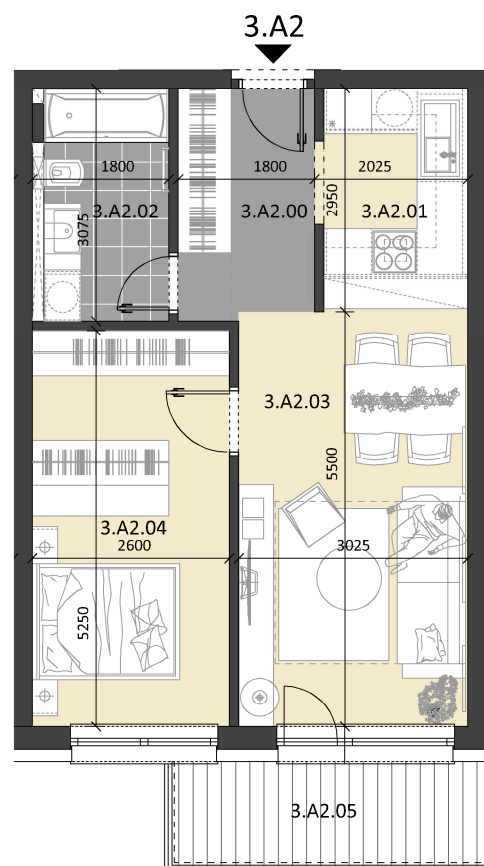

BYTOVÝ DOM
PELARGÓNIUM
ZÁLESIE

BYT : 3.A2

PODLAŽIE : 3

POČET IZIEB : 2

ORIENTÁCIA : JUHOVÝCHOD

3.A2.00	Predsieň + Šatník	5,40 m ²
3.A2.01	Kuchyňa	5,74 m ²
3.A2.02	Kúpeľňa	5,46 m ²
3.A2.03	Obývacia izba	16,64 m ²
3.A2.04	Izba	13,65 m ²
2.12	Kobka 3.A2	3,44 m ²
Výmera interiéru (podlahová plocha bytu)		50,33 m²
3.A2.05	Balkón	5,52 m ²
Výmera exteriéru		5,52 m²
Celková výmera bytu		55,85 m²