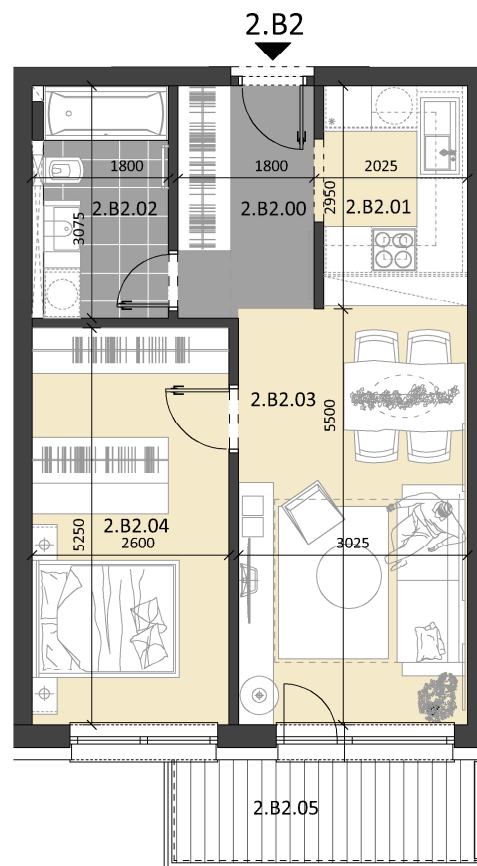

BYTOVÝ DOM
PELARGÓNIUM
ZÁLESIE

BYT : 2.B2

PODLAŽIE : 2

POČET IZIEB : 2

ORIENTÁCIA : JUHOVÝCHOD

2.B2.00	Predsieň + Šatník	5,40 m ²
2.B2.01	Kuchyňa	5,74 m ²
2.B2.02	Kúpeľňa	5,46 m ²
2.B2.03	Obývací izba	16,64 m ²
2.B2.04	Izba	13,65 m ²
1.09	Kobka 2.B2	3,87 m ²
Výmera interiéru (podlahová plocha bytu)		50,76 m²
2.B2.05	Balkón	5,52 m ²
Výmera exteriéru		5,52 m²
Celková výmera bytu		56,28 m²