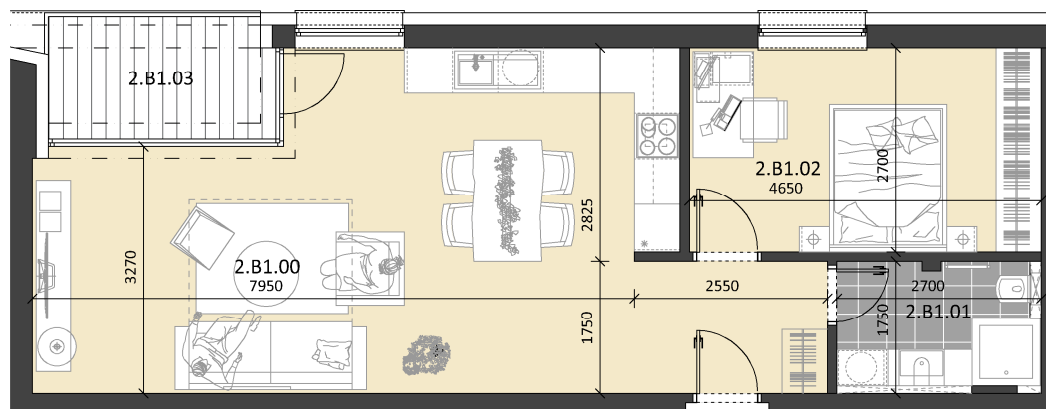

BYTOVÝ DOM
PELARGÓNIUM
ZÁLESIE

BYT : 2.B1

PODLAŽIE: 2

POČET IZIEB: 2

ORIENTÁCIA: SEVEROZÁPAD

▲ 2.B1

2.B1.00	Obývacia izba + Kuchyňa	37,09 m ²
2.B1.01	Kúpeľňa	4,63 m ²
2.B1.02	Izba	12,44 m ²
2.08	Kobka 2.B1	3,44 m ²
Výmera interiéru (podlahová plocha bytu)		57,60 m²

2.B1.03	Loggia	4,09 m ²
Výmera exteriéru		4,09 m²
Celková výmera bytu		61,69 m²